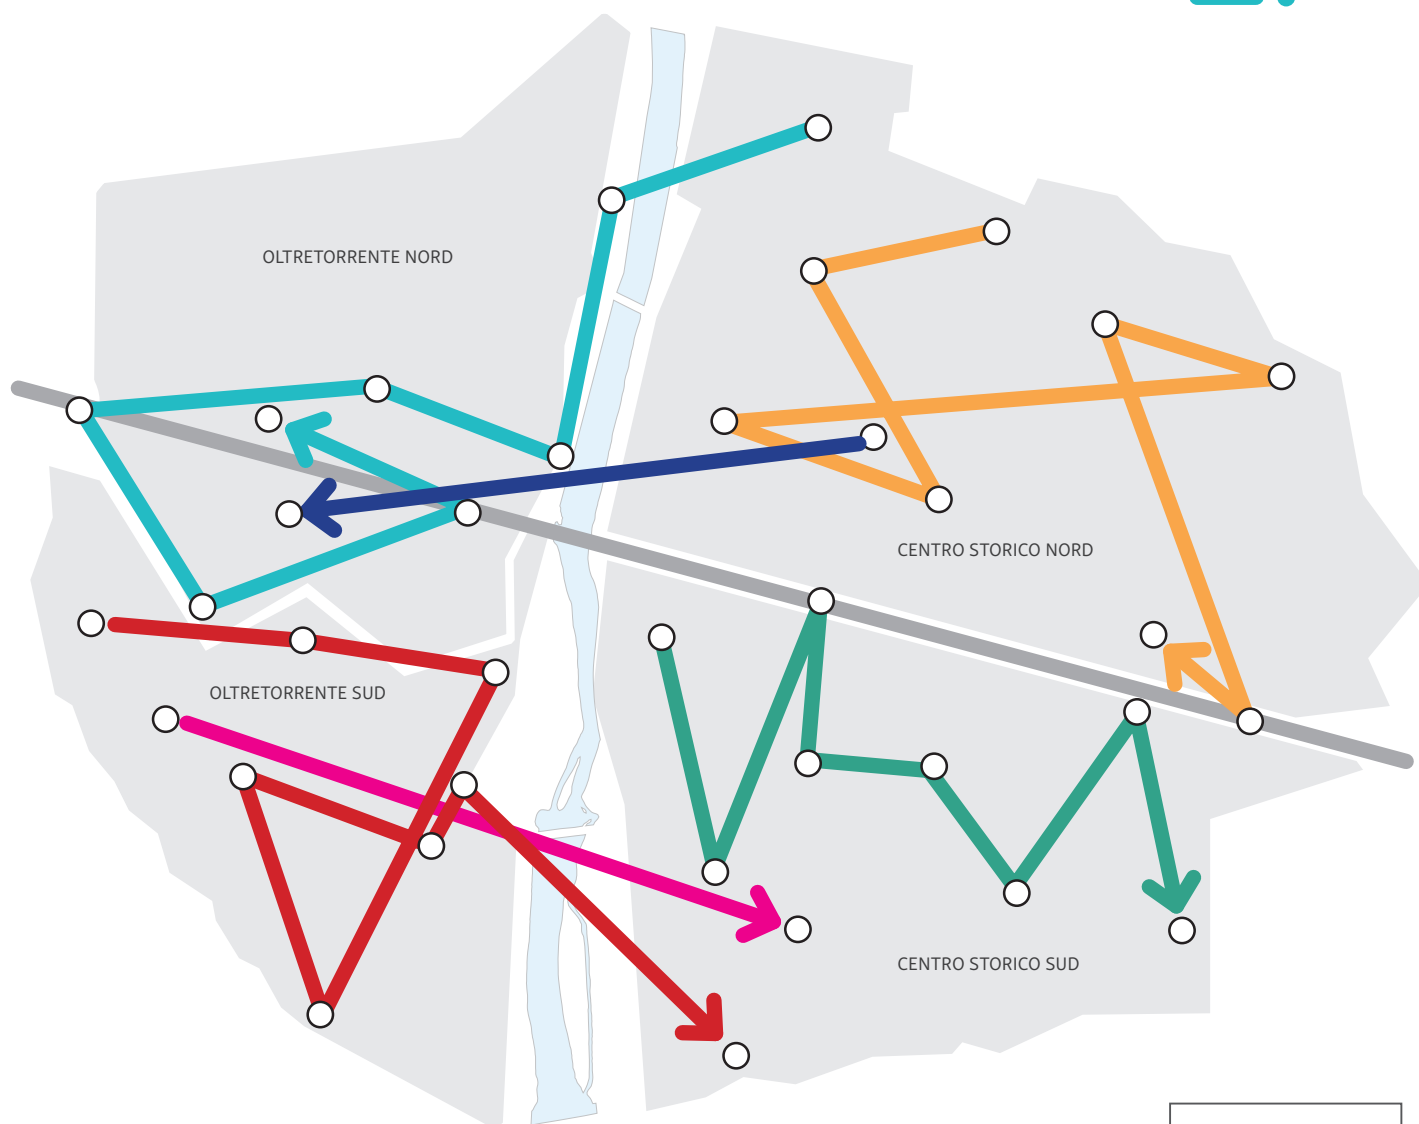

ECOWAGON

i percorsi e gli orari